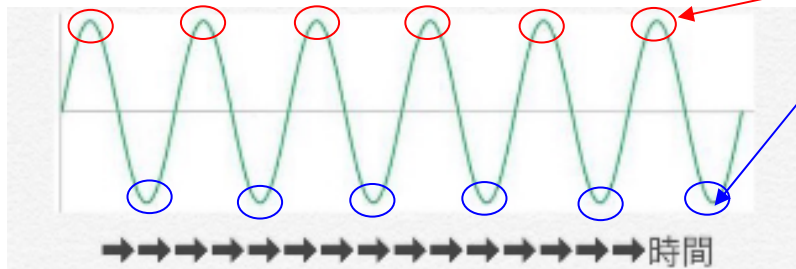

引越し可能な期間をお知らせください

1週間程度で
計算・鑑定結果を回答致します

【必要な情報】
住所
築年月
図面
生年月日

最適な引越し日時を計算
(家の築年月・向き・住人の生年月日によって異なる重要な計算のため、少々時間を要します)

【オプション】
期間を改めて再計算

運の良い日時

運の悪い日時

引越しは「新生活の誕生日」
生年月日時でその人の運勢が決まるように
引越し日時はその後の生活の運を左右する
という考えを元にさまざまな計算を重ねて
あなたの新生活のスタートをサポートします