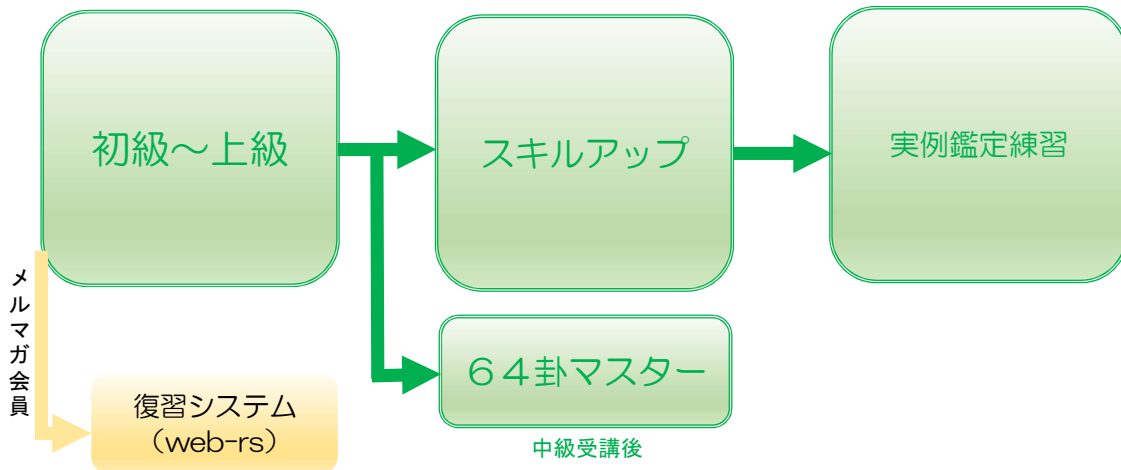

周易セミナーについて

初級～上級	周易の全容を学ぶことができます
スキルアップ	テーマ別に数多くの事例に触れ、鑑定力を磨けます
実例鑑定練習	実際の鑑定の事例問題を解く練習をすることができます
64卦マスター	易経の卦辞・爻辞を読み解きながら64卦384爻を学ぶ

	通信講座	東京教室	大阪教室
初級～上級 64卦マスター スキルアップ 実例鑑定練習	○	-	-

周易 初級～上級

通信講座	○	東京教室	×	大阪教室	×
------	---	------	---	------	---

周易 初級

易の基礎（太極、陰陽、五行、八卦、易の組織など）
 64卦（大成卦）をよむ、卦辞・象意でよむ
 卦の構成、之卦、裏卦でよむ
 八卦でよむ、対人関係をよむ
 遊魂、帰魂、互卦、包卦、一陰五陽、一陽五陰、三陰三陽、
 その他の卦でよむ
 十二消長卦、その他卦の変化でよむ

周易 中級

中級では実際の占例を64事例紹介します。
 初級で学んだ「テクニック」にさまざまな実例を「知識」として
 肉付けすることで、周易で占う際の解釈力に磨きをかけます。
 ・象数易と真勢中州の易占例
 ・義理易と高島嘉右衛門の易占例
 ・象と辞を自由によむ・加藤大岳の易占例
 ・現代の易占例
 仕事運、恋愛・人間関係、病占、なくし物・人探し、未来予測など
 さまざまな事例があります。

周易 上級

上級では、名人達が使っていた秘技や多彩な占法などを通して、
 さらに深く広く易を使いこなせるための、
 さまざまな応用法を習得することができます。

中筮法 多彩な占法 卦の洞察を深める
 中国古代の占例（「春秋左氏伝」より抜粋）
 名人達の技（「真勢家三秘伝」より）
 名人達の技（「新井白蛾秘伝集」より）
 同卦異占、異卦同占、神明占
 無筮立卦

※通信講座は申込日～6か月目末まで視聴可
 ※メルマガ会員は無期限で視聴可