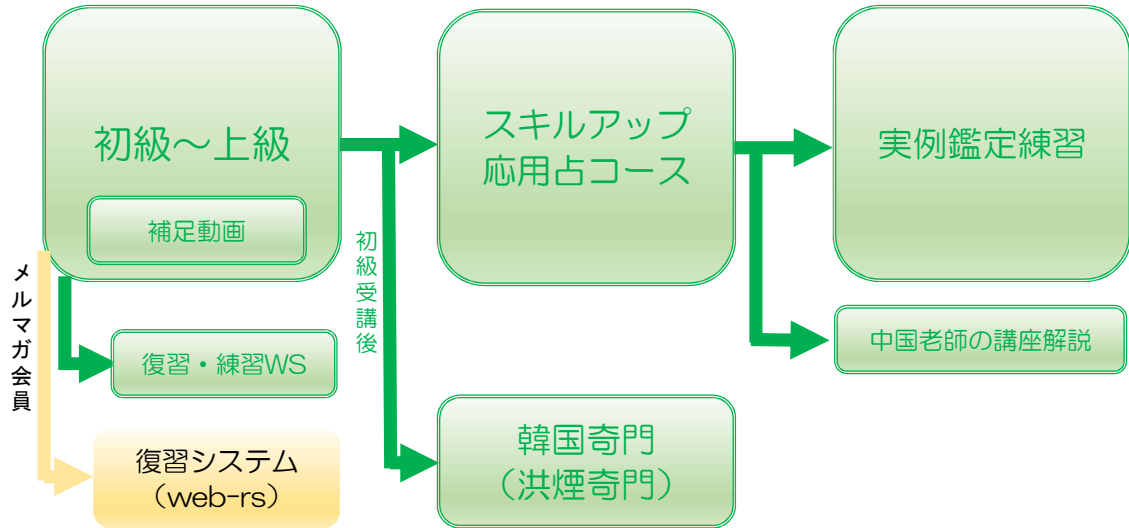

奇門遁甲セミナーについて

初級～上級	奇門遁甲の全容を学ぶことができます
スキルアップ	奇門遁甲の本格的な鑑定事例を多く学ぶことができます
実例鑑定練習	実際の鑑定の事例問題を解く練習をすることができます
中国老師の講座解説	中国の先生による講座を学ぶことができます
応用占コース	中国の奇門遁甲でさらに進化した鑑定手法と事例を学べます
復習・練習 ワークショップ	初級～上級の復習をワークを通して行います
初級～上級 補足動画	通常のカリキュラムではお伝えし切れなかった内容を補足

	通信講座	東京教室	大阪教室
初級～上級	○	○ 1日マスターコース	○ 1日マスターコース
スキルアップ 実例鑑定練習 中国老師の講座解説 応用占コース	○	-	-
復習・練習 ワークショップ	○	-	-

奇門遁甲 初級～上級

通信講座 ○ 東京教室 ○ 大阪教室 ○

奇門遁甲は古来中国の戦時に兵馬の移動に用いられた必勝の術で、あの諸葛孔明も使用していたという伝説がある事から吉方位による開運法というイメージがありますが、これは奇門遁甲のほんの一部の姿です。本来の奇門遁甲は、ほぼすべてのテーマについて自在に占えることにあります。今はこの術が大いに進化し、現代に適用した形で「あたる占術」としても大いなる効果を発揮しています。このセミナーでは本場中国・台湾の奇門遁甲をフルに活用する方法・開運術について学びます。

※書籍「全伝 奇門遁甲（上下巻）」黒門著 に私（常見）の実際の占例が多数紹介されています。

奇門遁甲 初級 (12時間)

初級では、奇門遁甲の基本を学びながら、奇門遁甲を吉方位に活用する効果的な方法や様々な実例を紹介しします。この吉方位の方法は、ただ吉の方位へ出かければいいのではなく、奇門遁甲の本来の性質に沿って狙って結果を出していく方法となります。あなたが想像されている「方位」に対する考え方が覆されることになるでしょう。この吉方位の活用で良い結果が出て、驚く方も多いかと思いますが、中級以降で学ぶ本質を垣間見る準備を兼ねた内容となります。

単宮判断による手法を用います。

- ・奇門遁甲の基本、作盤方法
- ・盤の点数化による吉凶判断
- ・吉方位の活用方法（台湾式含む）
- ・作盤ツールの紹介
- ・吉方位の活用事例

奇門遁甲 中級 (12時間)

中級のテキストにはこういう事例が載っています。ある人が尋ねてきた時間の奇門遁甲の盤をみて、その人の病状、恋愛・結婚、試験、失くし物などを次々と言い当ててしまうというものです。実はこれが本場中国における本来の奇門遁甲の活用方法です。初級では方位へのわかりやすい基本的活用方法を学びましたが、中級では、日本ではほとんど知られていない大陸奇門の実践的活用法・応用法を中心について学びます。奇門遁甲の本来の活用をするために必須の内容です。複宮判断の手法を用います。