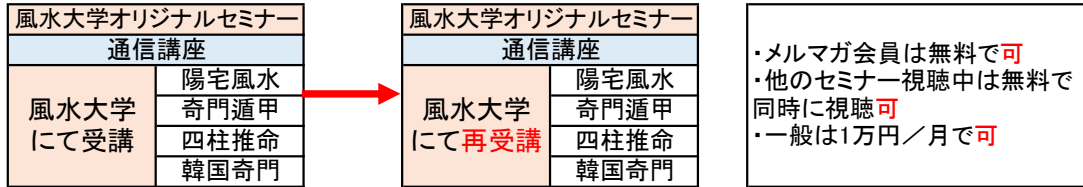

再受講ルール・視聴期間について2

再受講ルールを2021年12月より以下のように定めます

視聴期間

※メルマガ会員は全て無期限

種別	科目・コース・セミナー名		視聴期間
黒門アカデミー認定セミナー	陽宅風水	初級～上級	次月末まで
	奇門遁甲	初級～上級	次月末まで
	四柱推命	初級～上級	次月末まで
	韓国奇門		次月末まで
風水大学オリジナルセミナー	断易	初級～上級	申込月～6ヵ月目末まで
	周易	初級～上級	申込月～6ヵ月目末まで
	周易	64卦マスター	申込月～6ヵ月目末まで
	株式占		申込月～6ヵ月目末まで
	陽宅風水	スキルアップセミナー	次月末まで
		初級～上級 補足動画集	申込月～3ヵ月目末まで
	奇門遁甲	スキルアップセミナー	次月末まで
		初級～上級 補足動画集	申込月～3ヵ月目末まで
	四柱推命	滴天髄をよむ(全12回)	申込月～6ヵ月目末まで
		読解 韋氏推命(全5回)	申込月～6ヵ月目末まで
		子平真詮をよむ(全6回)	申込月～6ヵ月目末まで
		十二長生鑑定法秘訣	次月末まで
		有名人事例集1～3	次月末まで
		初級～上級 補足動画集	申込月～3ヵ月目末まで
断易	スキルアップセミナー	次月末まで	
周易	スキルアップセミナー	次月末まで	
測字占		申込月～6ヵ月目末まで	

※その他のセミナーも通常は次月末まで(一部のセミナーは異なります。メルマガ会員は無期限)