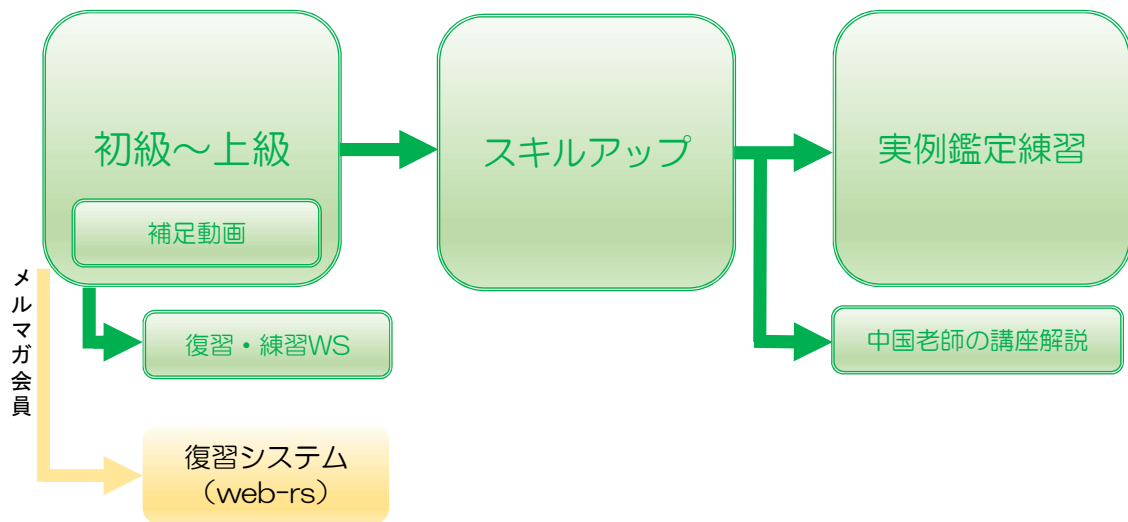

風水大学の講座について3

東京・大阪教室

※動画視聴期間は次月末まで
メルマガ会員は無期限

通信講座

※動画視聴期間はセミナーにより異なる
メルマガ会員は無期限

復習システム：web-rs

効率よく、高品質な復習をwebで自由に行えます。
スピート復習動画：初級～上級のポイントを短時間で復習

陽宅風水セミナーについて

初級～上級	陽宅風水の全容を学ぶことができます
スキルアップ	陽宅風水の本格的な鑑定事例を多く学ぶことができます
実例鑑定練習	実際の鑑定の事例問題を解く練習をすることができます
中国老師の講座解説	中国の先生による講座を学ぶことができます
復習・練習 ワークショップ	初級～上級の復習をワークを通して行います
初級～上級 補足動画	通常のカリキュラムではお伝えし切れなかった内容を補足

	通信講座	東京教室	大阪教室
初級～上級	○	○ 1日マスターコース	○ 1日マスターコース
スキルアップ 実例鑑定練習 中国老師の講座解説	○	-	-
復習・練習 ワークショップ	○	-	-