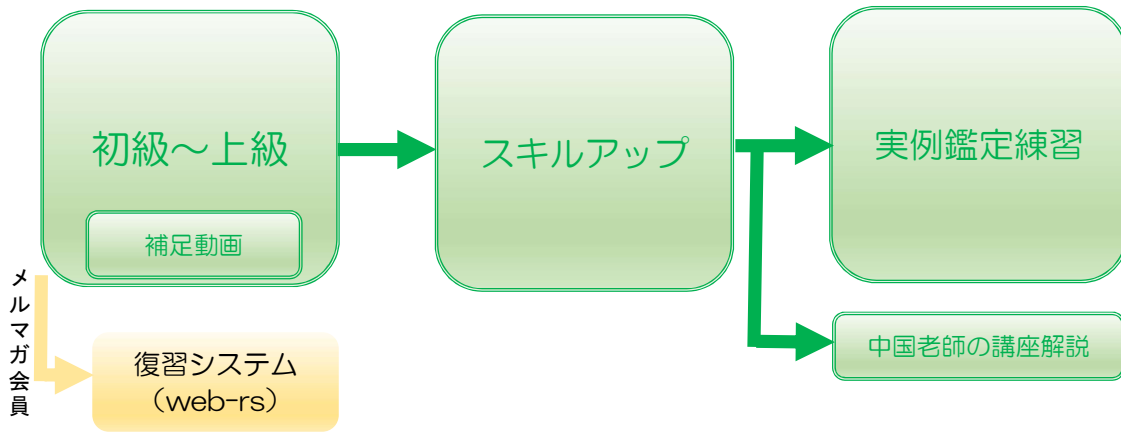

四柱推命セミナーについて

初級～上級	四柱推命の全容を学ぶことができます
実例鑑定練習	実際の鑑定の事例問題を解く練習をすることができます
中国老師の講座解説	中国の先生による講座を学ぶことができます
スキルアップ 中国原書読解	中国原書に書かれている重要な秘訣を学ぶことができます
スキルアップ 有名人事例集	有名人の命式を読む事例を数多く学ぶことができます
初級～上級 補足動画	通常のカリキュラムではお伝えし切れなかった内容を補足

	通信講座	東京教室	大阪教室
初級～上級	○	○ 1日マスターコース	○ 1日マスターコース
スキルアップ 実例鑑定練習 中国老師の講座解説	○	-	-