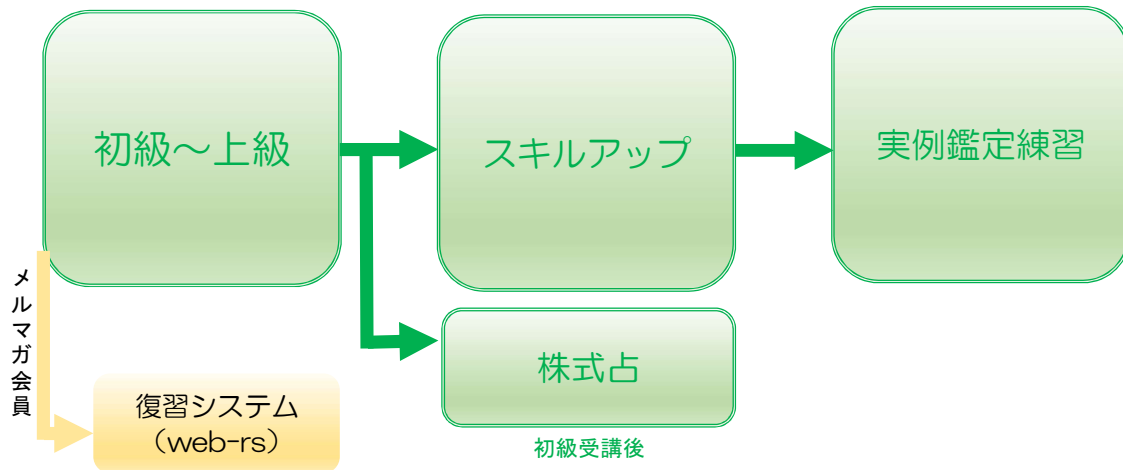

一般：15,000円
メルマガ会員：12,000円

※申込日～次月末まで視聴可

※メルマガ会員は無期限で視聴可

四柱推命 初級～上級：補足動画

通信講座	○	東京教室	×	大阪教室	×
------	---	------	---	------	---

通常のカリキュラムではお伝えし切れなかった内容を補足

	初級	中級	上級
1	五行バランスマインド	1 なぜ中級以降計算を使わないのか？	1 梟、羊刃など
2	ミニセミナー無料視聴 簡単にタイプをよむ有名な人の事例	2 下命について	2 滴天随韋氏推命学講義について
		3 日干が干合するケース	3 窮通宝鑑、子平真詮について
		4 大運と流年の関係と優先度	4 一柱鑑定について
		5 日干で格を取るパターン	5 本当は使う手法について
		6 攻める喜神、守る喜神	6 真仮など
		7 忌む忌神、忌まない忌神	7 干合した干で格は取れるのか？（とれる）
3	八字風水の例	8 内核外格の判断に迷う時の調べ方	8 多彩な貴乃花の命式
4	八字風水の本来の考え方	9 金鎖玉関と玄空の重ね方	9 金鎖玉関とインド風水
5	四柱推命と西洋占星術と格局	10 三島由紀夫の事例の裏話	10 干合と月将

初級～上級一括：29,800円

四柱推命 実例鑑定練習コース

通信講座	○	東京教室	×	大阪教室	×
------	---	------	---	------	---

常見が実際に鑑定してきた5事例の案件のポイントを鑑定する練習を体験できます。鑑定の練習を通して、知識を使いこなすスキルを養うことができます。

四柱推命 中国老師の講座解説コース

通信講座	○	東京教室	×	大阪教室	×
------	---	------	---	------	---

本場中国の老師の講座の動画を一緒に視聴し、その内容を翻訳・解説します。日本では学ぶことのできない、本場の真の占術講座を体験することができます。

断易セミナーについて

初級～上級	断易の全容を学ぶことができます
スキルアップ	テーマ別に数多くの事例に触れ、鑑定力を磨けます
実例鑑定練習	実際の鑑定の事例問題を解く練習をすることができます
株式占	株式占の手法と事例を学ぶことができます

	通信講座	東京教室	大阪教室
初級～上級	○	-	-
スキルアップ 実例鑑定練習	○	-	-
株式占	○	-	-