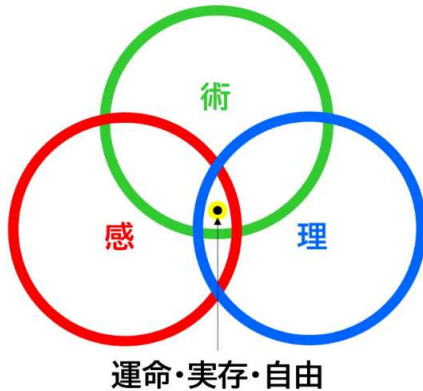

術・感・理を養い、自由を我がものとする

～おかげさまで12周年～

風水大学

@風水コンサルティング見聞堂

目次

風水大学について	3
風水大学の講座について	5
占術講座	
陽宅風水	8
奇門遁甲	13
韓国奇門(洪煙奇門)	18
四柱推命	19
断易	24
株式占	27
周易	28
測字占 (漢字教育士が教える測字占)	31
運命論哲学	
運命論 基礎概論	32
直感心理学	
直感軸を磨くリモートワークショップ	33
セミナー全リスト お申込み方法、メルマガ会員 再受講ルール・視聴期間について	

風水大学について1

理念・特徴

風水大学は、以下の3つを学ぶための場を提供します。

1. 「術」「感」「理」を養い「自由」を我がものとする
2. 「運命」と「実存」を探求し自己の人生を再構築する
3. 「自己」と「大いなる力」を融合し真偽と個性を知る

【術】：占術

国内随一の質を誇る風水・易・奇門遁甲・四柱推命などの中国占術

【感】：直感

実践心理学の手法を応用し、占術や哲学と一致するレベルの直感力

【理】：哲学

哲学専門書を読み解いた運命論、自由意志と決定を中心とした哲学

講師プロフィール

常見多聞 (つねみ たもん)

見聞堂 (風水コンサルティング見聞堂) 代表
風水大学 学長

風水コンサルタント。セミナー講師。運命論・自由意志 哲学研究者
黒門アカデミー元本校講師・認定 上級インストラクター
漢字教育士 (立命館大学白川静記念東洋文字文化研究所認定)

日本大学 文理学部 哲学専攻卒
武蔵工業大学 (現東京都市大学) 工学部 土木工学科卒
幼少期にモンテッソーリー教育(*)を受けて育つ
※Google、Amazon、Facebook、マイクロソフトの創始者達や将棋の藤井聡太氏も学んだことで有名な幼児教育
剣道三段 NLPプラクティショナー
セミナー、鑑定、風水顧問