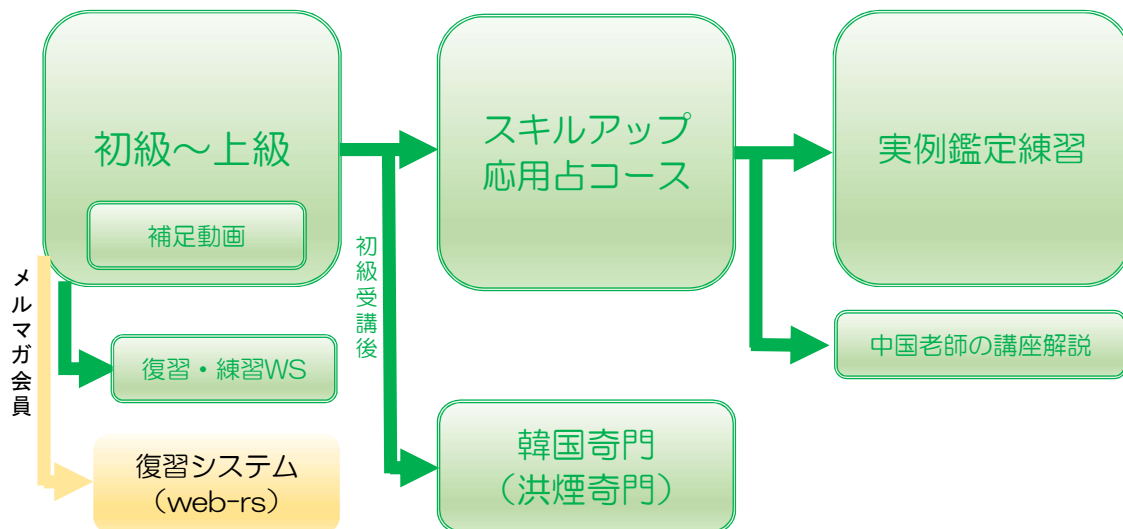

※申込日～次月末まで視聴可

※メルマガ会員は無期限で視聴可

陽宅風水 初級～上級：補足動画

通信講座	○	東京教室	×	大阪教室	×
------	---	------	---	------	---

通常のカリキュラムではお伝えし切れなかった内容を補足

初級		中級		上級	
1	四神相応の補足	1	9運の時の2をどう捉えるか？	1	玄空飛星派重要事項の矛盾点
2	玄関に鏡はどこまで本当か？	2	9運の時の8をどう捉えるか？	2	取山出殺訣（詳細）
3	尋龍尺を使うコツ	3	1運の時の2をどう捉えるか？	3	城門訣（応用）
4	色々な八宅派	4	2運の時の2をどう捉えるか？	4	同じマンション内の隣部屋を個別に見る
5	初級八宅派の使い方の位置づけ	5	財房について	5	玄空で吉でも凶だった例はいくつもある
6	八宅派を取り入れていた日本の町	6	玄空飛星でト占	6	轡頭と理気は必ず組み合わせよむ
7	陽宅三要の共通点	7	先天五行や中宮を使ってよむ	7	打劫について
8	八宅派の方位別吉凶・応期	8	年運をみる方法	8	桃花水法（応用）
9	八宅派の化殺の真髄	9	空亡と替卦法	9	羅盤の表示例
10	初級のポイント	10	太歳と動土	10	改換天心は本当にあるのか？
		11	水槽で効果が出ないケース		

初級～上級一括：29,800円

奇門遁甲セミナーについて

初級～上級	奇門遁甲の全容を学ぶことができます
スキルアップ	奇門遁甲の本格的な鑑定事例を多く学ぶことができます
実例鑑定練習	実際の鑑定の事例問題を解く練習をすることができます
中国老師の講座解説	中国の先生による講座を学ぶことができます
応用占コース	中国の奇門遁甲でさらに進化した鑑定手法と事例を学べます
復習・練習 ワークショップ	初級～上級の復習をワークを通して行います
初級～上級 補足動画	通常のカリキュラムではお伝えし切れなかった内容を補足