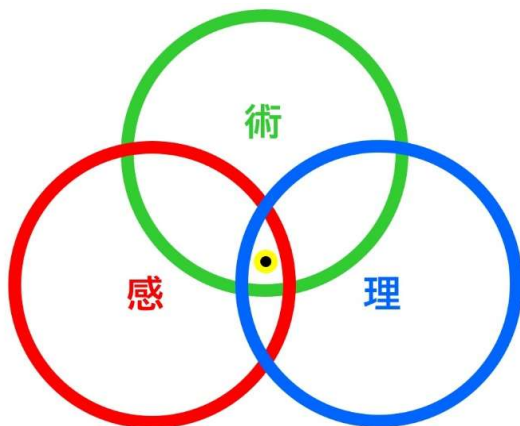

風水大学

全講座カタログ

～2024年版～

運命・実存・自由

100を超える豊富で充実した講座数

国内随一の中国占術講座を学ぶ

運命論を哲学専門書から読み解く

運命と実存を探求する

術・感・理を養い、自由を我がものとする

～おかげさまで12周年～

風水大学

@風水コンサルティング見聞堂

目次

風水大学について	3
風水大学の講座について	5
占術講座	
陽宅風水	8
奇門遁甲	13
韓国奇門(洪煙奇門)	18
四柱推命	19
断易	24
株式占	27
周易	28
測字占 (漢字教育士が教える測字占)	31
運命論哲学	
運命論 基礎概論	32
直感心理学	
直感軸を磨くリモートワークショップ	33
セミナー全リスト お申込み方法、メルマガ会員 再受講ルール・視聴期間について	