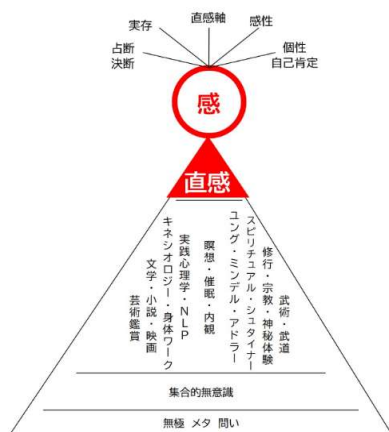

(上巻)
時盤を使った吉方位の成功占例
大腸の病についての占した実占例 (1)
引越し時期・方位の誤りを占した実占例
失くし物のありかを占した実占例 (1)
失くし物のありかを占した実占例 (2)
大腸の病についての占した実占例 (2)
盲腸の病についての占した実占例
眼の症状についての占した実占例

結婚運についての占した実占例 (1)
結婚運についての占した実占例 (2)
就職試験についての占した実占例
新事業プランについての占した実占例

(下巻)
上司のパワハラに対応し成功占例
風水の水槽を設置して金運を上げた成功占例

風水大学について2

術 (占術)

占術の講座は、以下の3つの特徴があります。

1. 財・健康・和合運を改善する国内随一の中国占術講座
2. 古来より伝わる正当かつ真実の内容の講座が100以上
3. 繰り返し学習・復習、スキルアップのフォローが充実

【国内随一】

風水、奇門遁甲、四柱推命、断易、周易等、いずれも高品質の内容

【正当かつ真実】

原書に基づく真伝の内容。メディアに出回る商業的二世情報は不用

【フォロー制度】

無期限の動画視聴、スピード復習動画、事例紹介動画が豊富にあり

感 (直感)

直感の講座は、以下の3つを学ぶための場を提供します。

1. 人生の選択・占術の占断に直結する高度な直感を養う
2. 自己肯定力・不安の解決に直結する高度な直感を養う
3. 内面の観察・才能の開花に直結する高度な直感を養う

【人生の選択・占術の占断】

最適な選択や決断を行う直感、二セ直感との区別を見極めるスキル

【自己肯定力・不安の解決】

直感軸を築くことで自動的に自己肯定力が高まり不安が解消される

【内面の観察・才能の開花】

内面を観察するスキルを磨くことで、自己の才能が自然と開花する

理 (哲学)

哲学の講座は、以下の3つを学ぶための場を提供します。

1. 運命論を通して自由・実存・宿命・必然・偶然を知る
2. 占時に必須である歴代の哲学者の運命論・倫理を学ぶ
3. 運命論から派生する各哲学から運命論の理解を深める