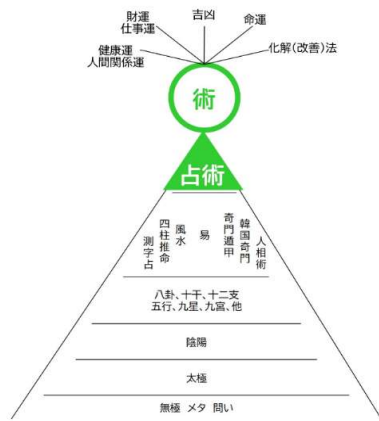

【理】：哲学

哲学専門書を読み解いた運命論、自由意志と決定を中心とした哲学

講師プロフィール

常見多聞 (つねみ たもん)

見聞堂 (風水コンサルティング見聞堂) 代表
風水大学 学長

風水コンサルタント。セミナー講師。運命論・自由意志 哲学研究者
黒門アカデミー元本校講師・認定 上級インストラクター
漢字教育士 (立命館大学白川静記念東洋文字文化研究所認定)

日本大学 文理学部 哲学専攻卒
武蔵工業大学 (現東京都市大学) 工学部 土木工学科卒
幼少期にモンテッソーリー教育(*)を受けて育つ
※Google、Amazon、Facebook、マイクロソフトの創始者達や将棋の藤井聡太氏も学んだことで有名な幼児教育
剣道三段 NLPプラクティショナー
セミナー、鑑定、風水顧問

(上巻)
時盤を使った吉方位の成功占例
大腸の病についての占した実占例 (1)
引越し時期・方位の誤りを占した実占例
失くし物のありかを占した実占例 (1)
失くし物のありかを占した実占例 (2)
大腸の病についての占した実占例 (2)
盲腸の病についての占した実占例
眼の症状についての占した実占例

結婚運についての占した実占例 (1)
結婚運についての占した実占例 (2)
就職試験についての占した実占例
新事業プランについての占した実占例

(下巻)
上司のパワハラに対応し成功占例
風水の水槽を設置して金運を上げた成功占例

風水大学について2

術 (占術)

占術の講座は、以下の3つの特徴があります。

1. 財・健康・和合運を改善する国内随一の中国占術講座
2. 古来より伝わる正当かつ真実の内容の講座が100以上
3. 繰り返し学習・復習、スキルアップのフォローが充実

【国内随一】

風水、奇門遁甲、四柱推命、断易、周易等、いずれも高品質の内容

【正当かつ真実】

原書に基づく真伝の内容。メディアに出回る商業的二世情報は不用

【フォロー制度】

無期限の動画視聴、スピード復習動画、事例紹介動画が豊富にあり

感 (直感)

直感の講座は、以下の3つを学ぶための場を提供します。

1. 人生の選択・占術の占断に直結する高度な直感を養う
2. 自己肯定力・不安の解決に直結する高度な直感を養う
3. 内面の観察・才能の開花に直結する高度な直感を養う

【人生の選択・占術の占断】

最適な選択や決断を行う直感、二セ直感との区別を見極めるスキル