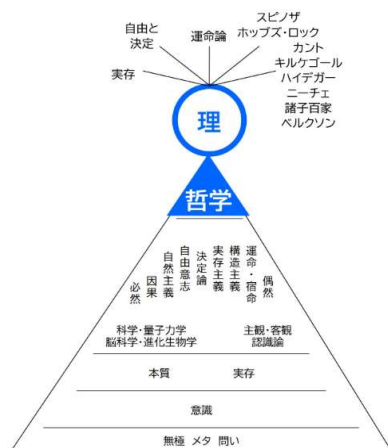

(上巻)
時盤を使った吉方位の成功占例
大腸の病についての占した実占例 (1)
引越し時期・方位の誤りを占した実占例
失くし物のありかを占した実占例 (1)
失くし物のありかを占した実占例 (2)
大腸の病についての占した実占例 (2)
盲腸の病についての占した実占例
眼の症状についての占した実占例

結婚運についての占した実占例 (1)
結婚運についての占した実占例 (2)
就職試験についての占した実占例
新事業プランについての占した実占例

(下巻)
上司のパワハラに対応し成功占例
風水の水槽を設置して金運を上げた成功占例

風水大学について2

術 (占術)

占術の講座は、以下の3つの特徴があります。

1. 財・健康・和合運を改善する国内随一の中国占術講座
2. 古来より伝わる正当かつ真実の内容の講座が100以上
3. 繰り返し学習・復習、スキルアップのフォローが充実

【国内随一】

風水、奇門遁甲、四柱推命、断易、周易等、いずれも高品質の内容

【正当かつ真実】

原書に基づく真伝の内容。メディアに出回る商業的二世情報は不用

【フォロー制度】

無期限の動画視聴、スピード復習動画、事例紹介動画が豊富にあり

感 (直感)

直感の講座は、以下の3つを学ぶための場を提供します。

1. 人生の選択・占術の占断に直結する高度な直感を養う
2. 自己肯定力・不安の解決に直結する高度な直感を養う
3. 内面の観察・才能の開花に直結する高度な直感を養う

【人生の選択・占術の占断】

最適な選択や決断を行う直感、二セ直感との区別を見極めるスキル

【自己肯定力・不安の解決】

直感軸を築くことで自動的に自己肯定力が高まり不安が解消される

【内面の観察・才能の開花】

内面を観察するスキルを磨くことで、自己の才能が自然と開花する

理 (哲学)

哲学の講座は、以下の3つを学ぶための場を提供します。

1. 運命論を通して自由・実存・宿命・必然・偶然を知る
2. 占時に必須である歴代の哲学者の運命論・倫理を学ぶ
3. 運命論から派生する各哲学から運命論の理解を深める