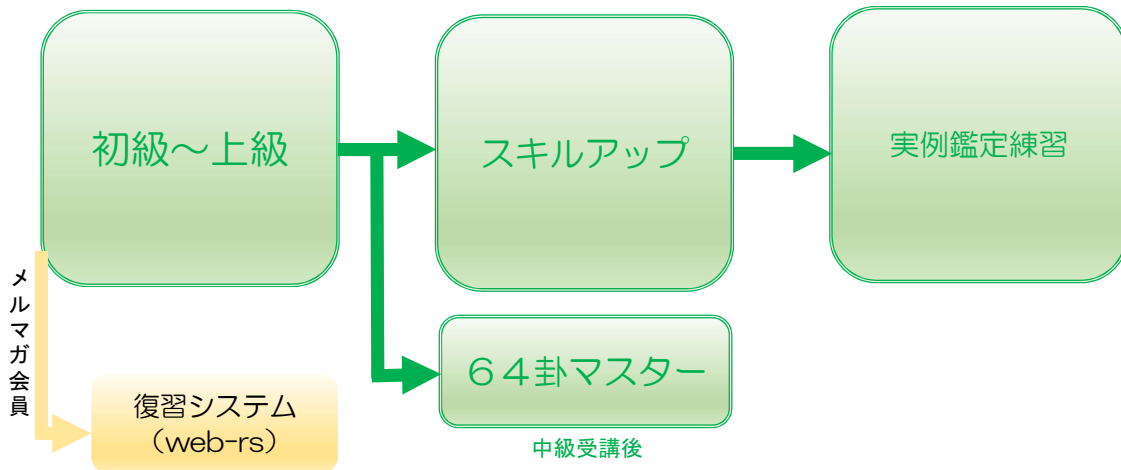

【事例集 1～4 9】 株式占 4 9 の事例を解説します

※申込日～6か月目末まで視聴可
 ※メルマガ会員は無期限で視聴可

一括	2分割	6分割
58,000円	29,500円×2	9,800円×6

断易 実例鑑定練習コース

通信講座	○	東京教室	×	大阪教室	×
------	---	------	---	------	---

常見が実際に鑑定してきた5事例の案件のポイントを鑑定する練習を体験できます。
 鑑定の練習を通して、知識を使いこなすスキルを養うことができます。

断易 中国老師の講座解説コース

通信講座	○	東京教室	×	大阪教室	×
------	---	------	---	------	---

本場中国の老師の講座の動画を一緒に視聴し、その内容を翻訳・解説します。
 日本では学ぶことのできない、本場の真の占術講座を体験することができます。

周易セミナーについて

初級～上級	周易の全容を学ぶことができます
スキルアップ	テーマ別に数多くの事例に触れ、鑑定力を磨けます
実例鑑定練習	実際の鑑定の事例問題を解く練習をすることができます
64卦マスター	易経の卦辞・爻辞を読み解きながら64卦384爻を学ぶ