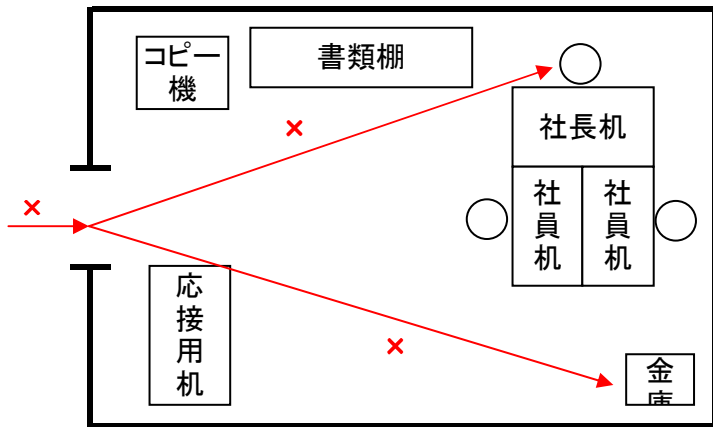

風水鑑定ご依頼のきっかけ

風水鑑定後の変化

現在のオフィスでしばらく事業は順調だったが、数年前から急に仕事の依頼が減り、トラブルが多くなった

疎遠となっていた取引先から仕事の依頼があり、継続的な契約へとつながった。昨年比20%UPの売上となった。

鑑定概要
(最たるポイントのみ記載)

風水鑑定前

【改善すべきポイント】

風水の唇が切り替わり、社長机が凶の流れを受ける位置に変わった。
風水の唇が切り替わり、金庫が凶の流れを受ける位置に変わった。
風水の唇が切り替わり、外部環境から凶の流れを受けるようになった。

風水鑑定後

【風水による改善】

衝立を使い、入口から社長机、2つの水槽、金庫全てに吉の流れが来るように移動して調整：玄空六法 + 玄空飛星 + 玄空大卦 + 八宅派(特別手法) + 五鬼運財法
その他：奇門遁甲による水槽設置日時の選定など

※方位・築年月などは非公開、図の方位は一定のものではない
※実際の鑑定を元にイメージ図にて掲載

※水槽は財運を上げる風水の手法です。適したタイプのものを紹介します。
※風水鑑定はその効果を保障するものではありません