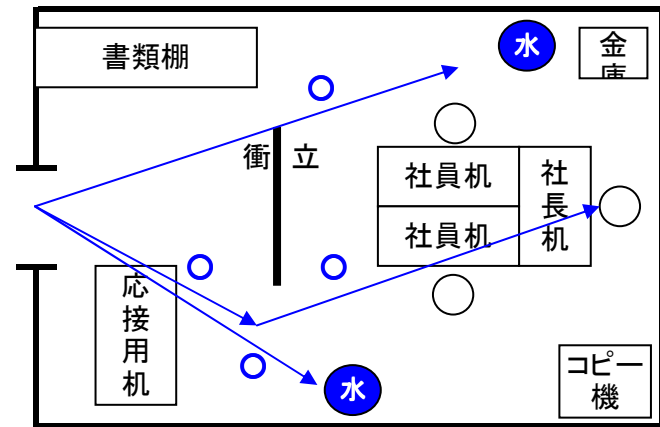

風水鑑定ご依頼のきっかけ

風水鑑定後の変化

現在のオフィスでしばらく事業は順調だったが、数年前から急に仕事の依頼が減り、トラブルが多くなった

疎遠となっていた取引先から仕事の依頼があり、継続的な契約へとつながった。昨年比20%UPの売上となった。

鑑定概要
(最たるポイントのみ記載)

風水鑑定前

【改善すべきポイント】

風水の唇が切り替わり、社長机が凶の流れを受ける位置に変わった。
風水の唇が切り替わり、金庫が凶の流れを受ける位置に変わった。
風水の唇が切り替わり、外部環境から凶の流れを受けるようになった。

風水鑑定後

【風水による改善】

衝立を使い、入口から社長机、2つの水槽、金庫全てに吉の流れが来るように移動して調整：玄空六法 + 玄空飛星 + 玄空大卦 + 八宅派(特別手法) + 五鬼運財法
その他：奇門遁甲による水槽設置日時の選定など

※方位・築年月などは非公開、図の方位は一定のものではない
※実際の鑑定を元にイメージ図にて掲載

※水槽は財運を上げる風水の手法です。適したタイプのものを紹介します。
※風水鑑定はその効果を保障するものではありません