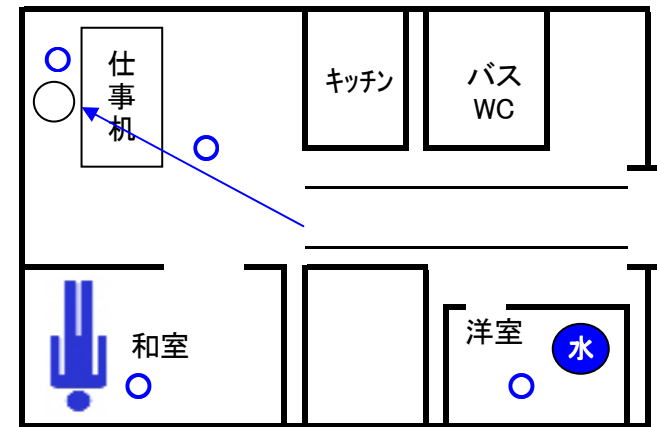

### 鑑定概要 (最たるポイントのみ記載)

## 風水鑑定前

**【改善すべきポイント】**  
 人間関係運を損ねる洋室で寝ている  
 財運に吉の洋室を活かしていない  
 財運の気が入る方位で仕事をしていない  
 人間関係運の吉の場所を活かしていない

※方位・築年月などは非公開、図の方位は一定のものではない  
 ※実際の鑑定を元にイメージ図にて掲載

## 風水鑑定後

**【風水による改善】**  
 社長の机の位置を移動：玄空派2種類 + 八宅派(特別手法)  
 水槽を設置：玄空派2種類 + 五鬼運財法  
 和室に寝る位置を移動：玄空飛星 + 八宅派(特別な手法)  
 その他：奇門遁甲による水槽設置日時を選定など

※水槽は財運を上げる風水の手法です。適したタイプのものを紹介します。  
 ※風水鑑定はその効果を保障するものではありません