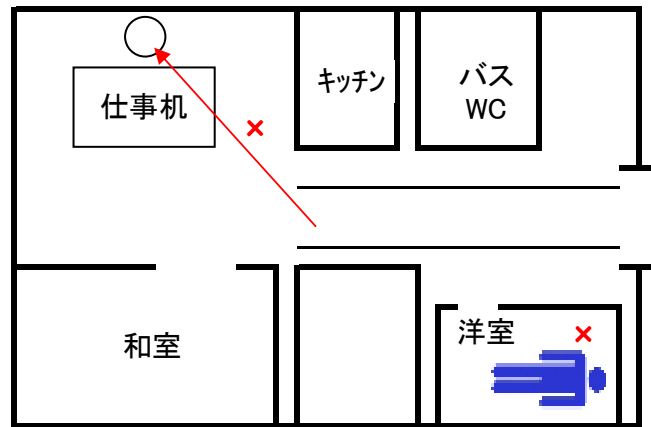

### 鑑定概要 (最たるポイントのみ記載)

## 風水鑑定前

**【改善すべきポイント】**  
 人間関係運を損ねる洋室で寝ている  
 財運に吉の洋室を活かしていない  
 財運の気が入る方位で仕事をしていない  
 人間関係運の吉の場所を活かしていない

※方位・築年月などは非公開、図の方位は一定のものではない  
 ※実際の鑑定を元にイメージ図にて掲載

## 風水鑑定後

**【風水による改善】**  
 社長の机の位置を移動：玄空派2種類 + 八宅派(特別手法)  
 水槽を設置：玄空派2種類 + 五鬼運財法  
 和室に寝る位置を移動：玄空飛星 + 八宅派(特別な手法)  
 その他：奇門遁甲による水槽設置日時を選定など

※水槽は財運を上げる風水の手法です。適したタイプのものを紹介します。  
 ※風水鑑定はその効果を保障するものではありません